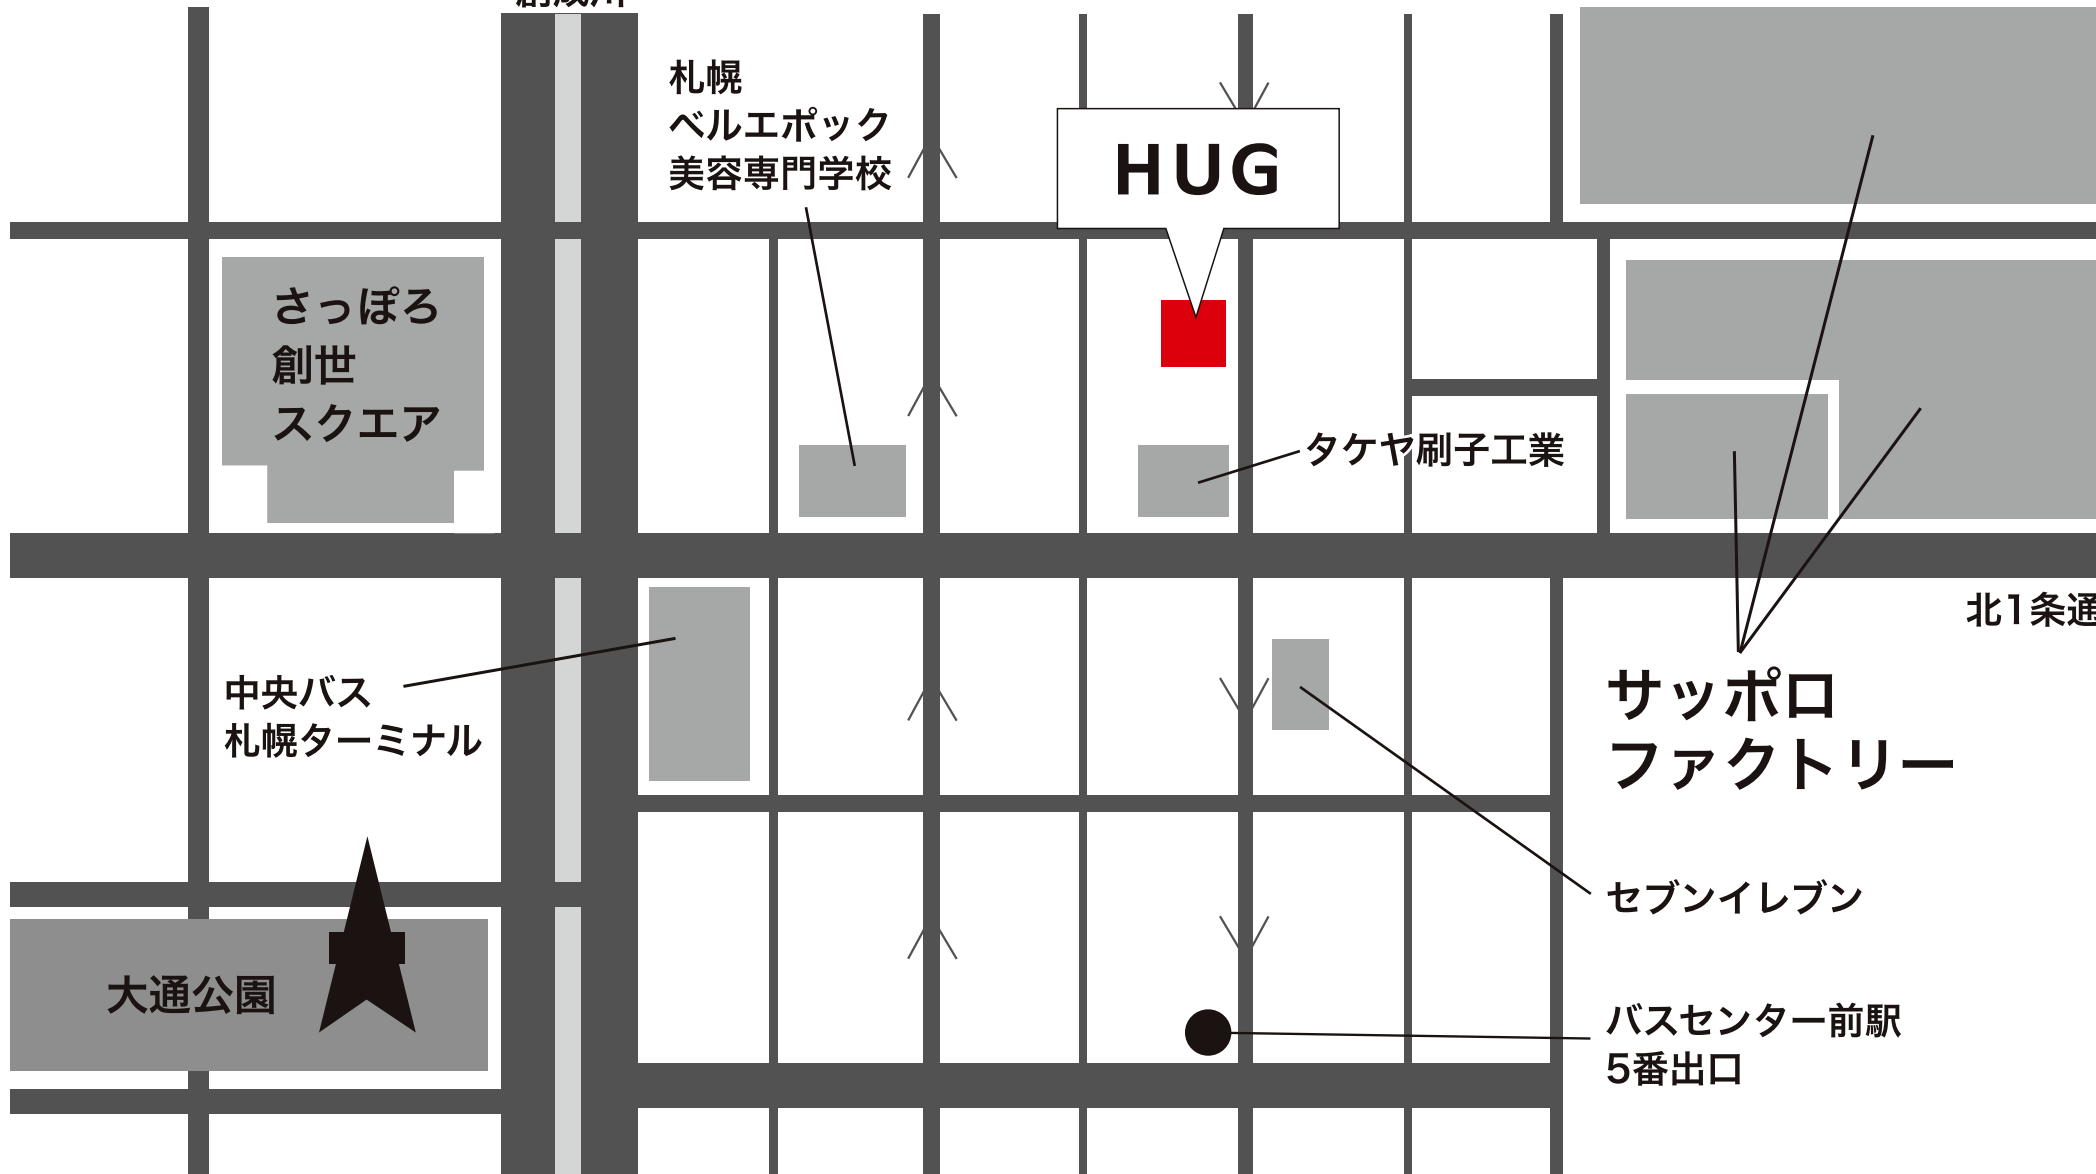

↑至 札幌駅

創成川

札幌
ベルエポック
美容専門学校

HUG

さっぽろ
創世
スクエア

タケヤ刷子工業

中央バス
札幌ターミナル

北1条通

サッポロ
ファクトリー

セブンイレブン

バスセンター前駅
5番出口

大通公園

↑至 札幌駅

北3条通

札幌北二条
郵便局

boulangerie
coron

まいばすけっと

札幌
ベルエポック
美容専門学校

クリーンパートナー
チャオ

すーぷかりー
ひげ男爵

HUG

タケヤ
刷子工業

創世内科
クリニック

北電
興業
ビル

北1条通

中央バス
札幌ターミナル

札幌日産

セブン
イレブン