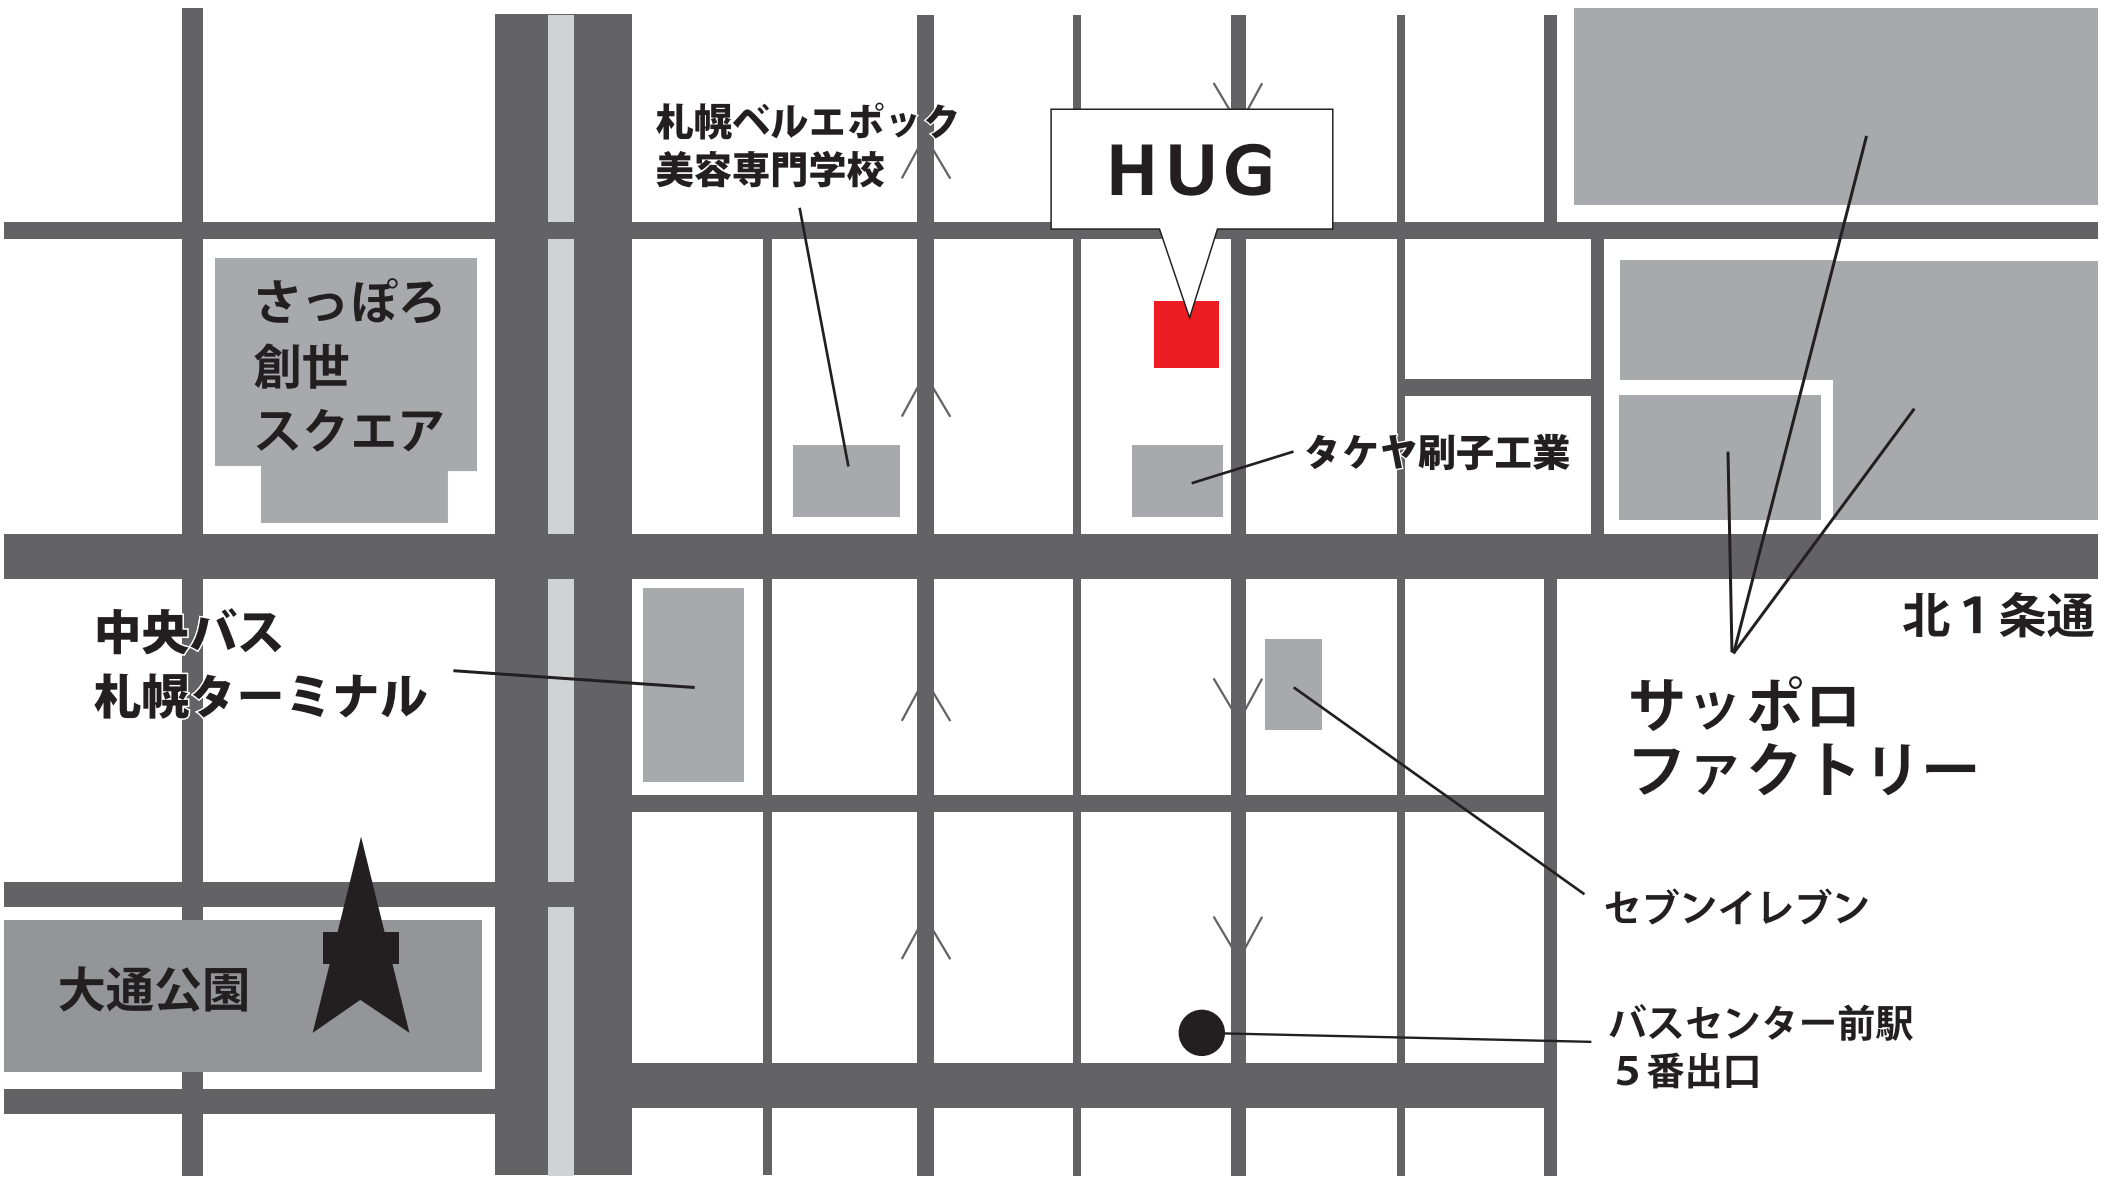

↑至札幌駅

創成川

まい
ばすけっと

HUG

さっぽろ
創世
スクエア

北1条通

中央バス
札幌ターミナル

サッポロ
ファクトリー

バスセンター前駅
5番出口

↑至札幌駅

創成川

札幌ベルエポック
美容専門学校

HUG

さっぽろ
創世
スクエア

タケヤ刷子工業

中央バス
札幌ターミナル

北1条通

サッポロ
ファクトリー

大通公園

セブンイレブン

バスセンター前駅
5番出口

↑至札幌駅

北3条通

札幌北二条
郵便局