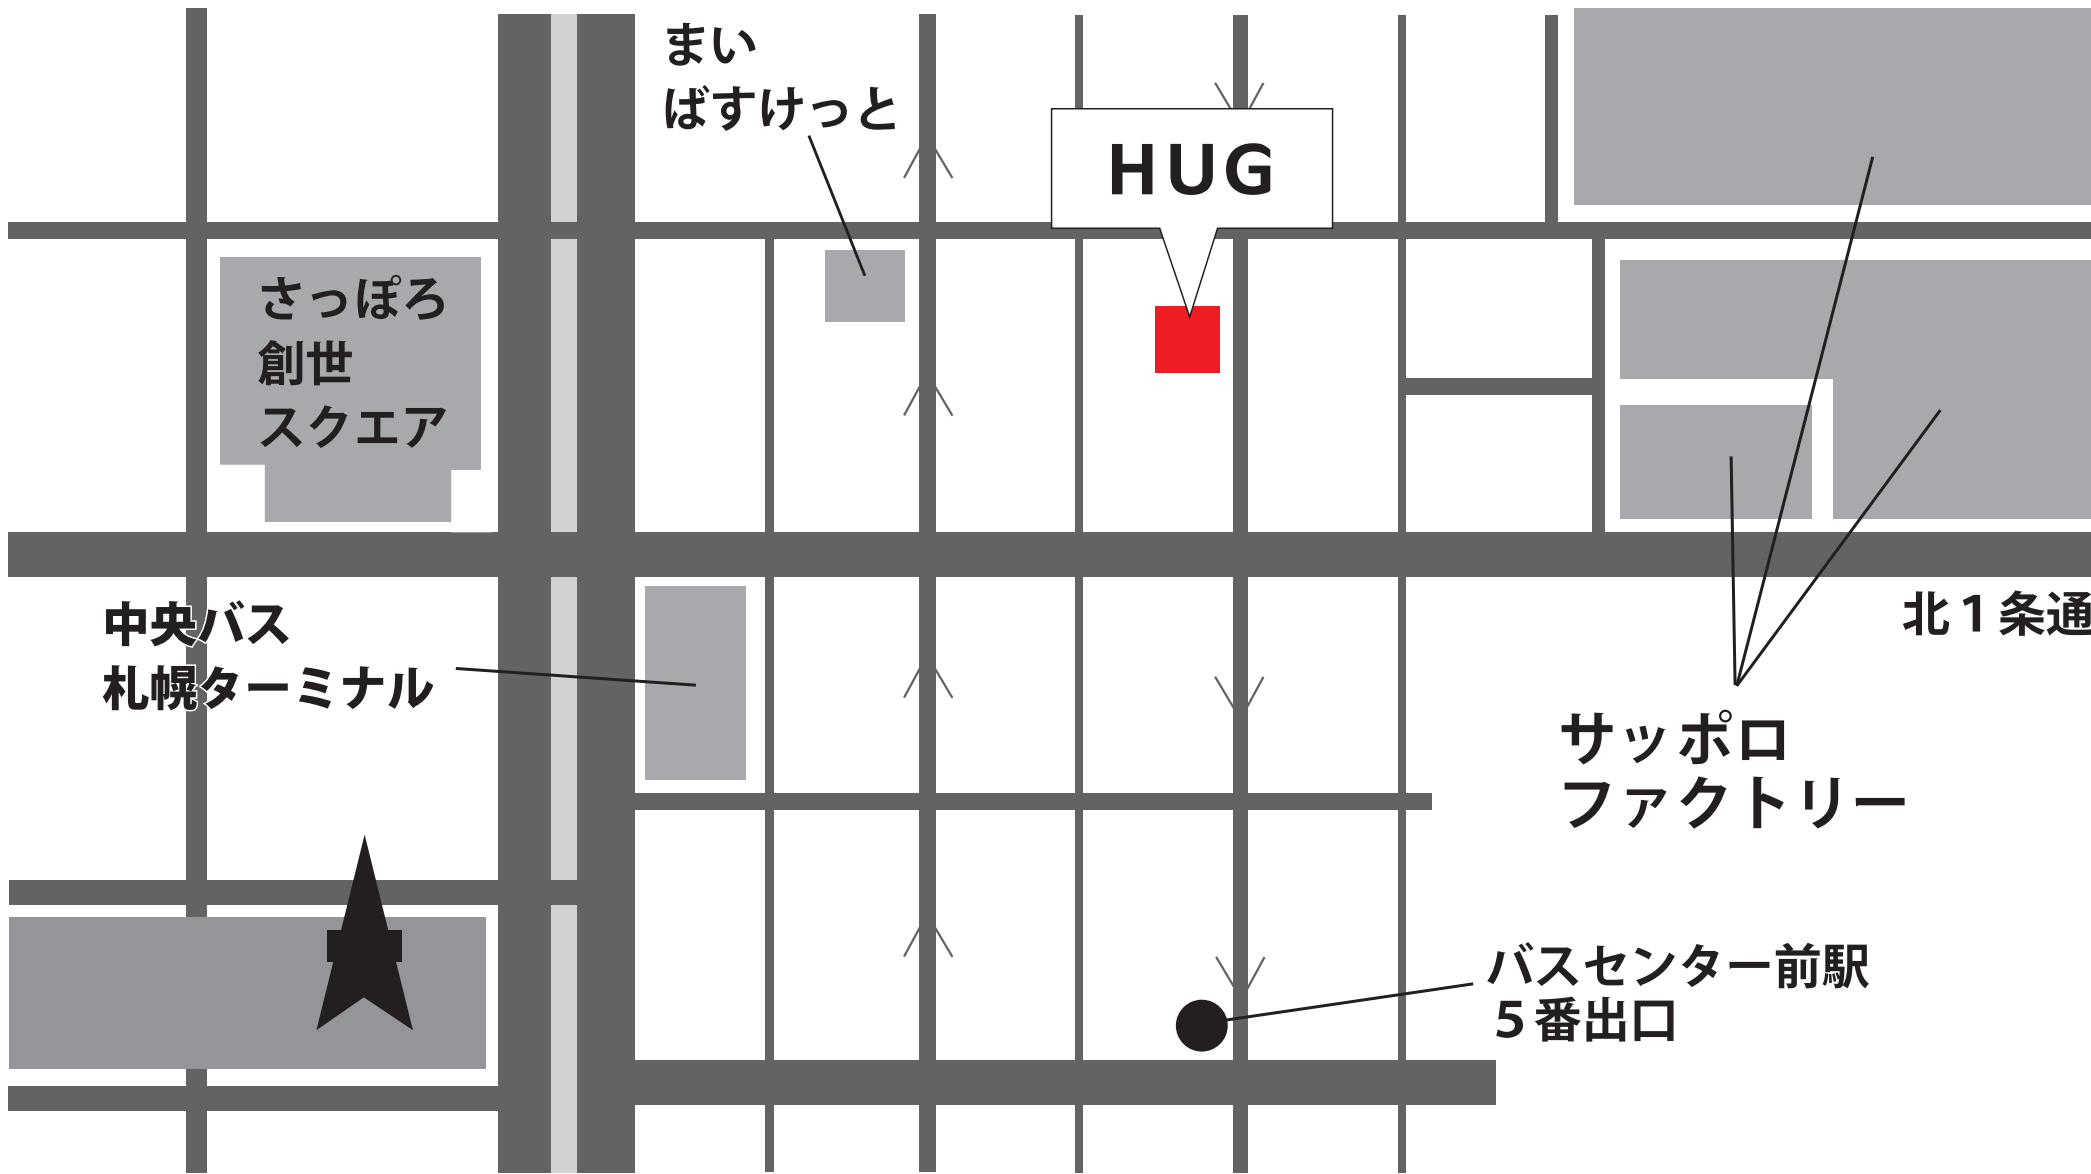

↑至札幌駅

創成川

まい
ばすけっと

HUG

さっぽろ
創世
スクエア

北1条通

中央バス
札幌ターミナル

サッポロ
ファクトリー

バスセンター前駅
5番出口

↑至札幌駅

創成川

札幌ベルエポック
美容専門学校

HUG

さっぽろ
創世
スクエア

タケヤ刷子工業

中央バス
札幌ターミナル

北1条通

サッポロ
ファクトリー

大通公園

セブンイレブン

バスセンター前駅
5番出口

↑至札幌駅

北3条通

札幌北二条
郵便局

タケヤ
刷子工業

北1条通

中央バス
札幌ターミナル

札幌日産

セブンイレブン