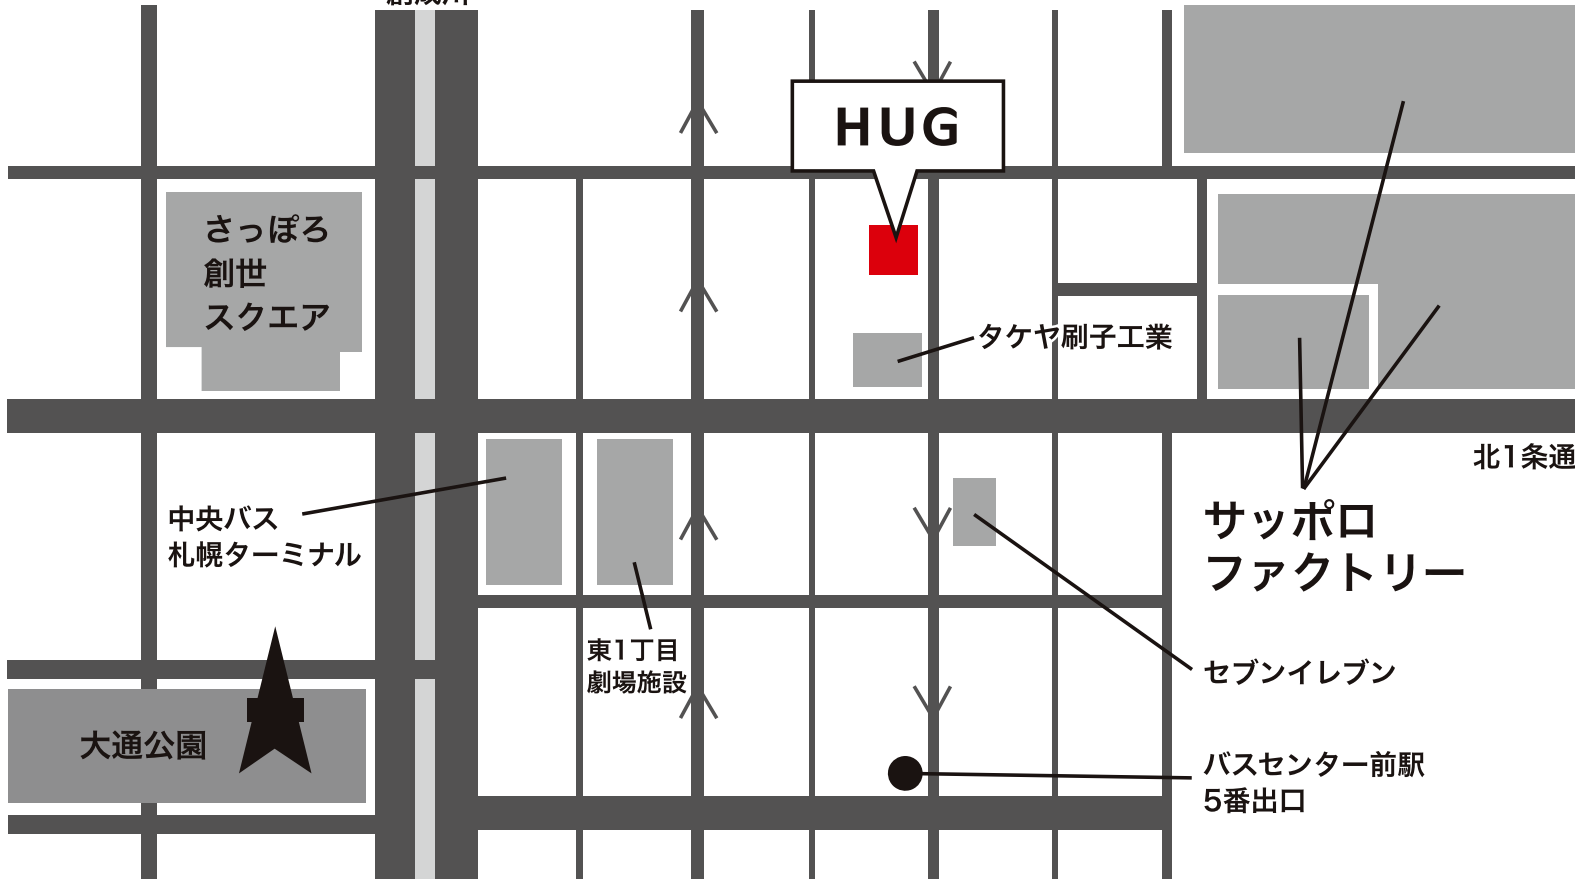

↑至 札幌駅

創成川

HUG

さっぽろ
創世
スクエア

タケヤ刷子工業

北1条通

中央バス
札幌ターミナル

サッポロ
ファクトリー

東1丁目
劇場施設

セブンイレブン

大通公園

バスセンター前駅
5番出口

↑至 札幌駅