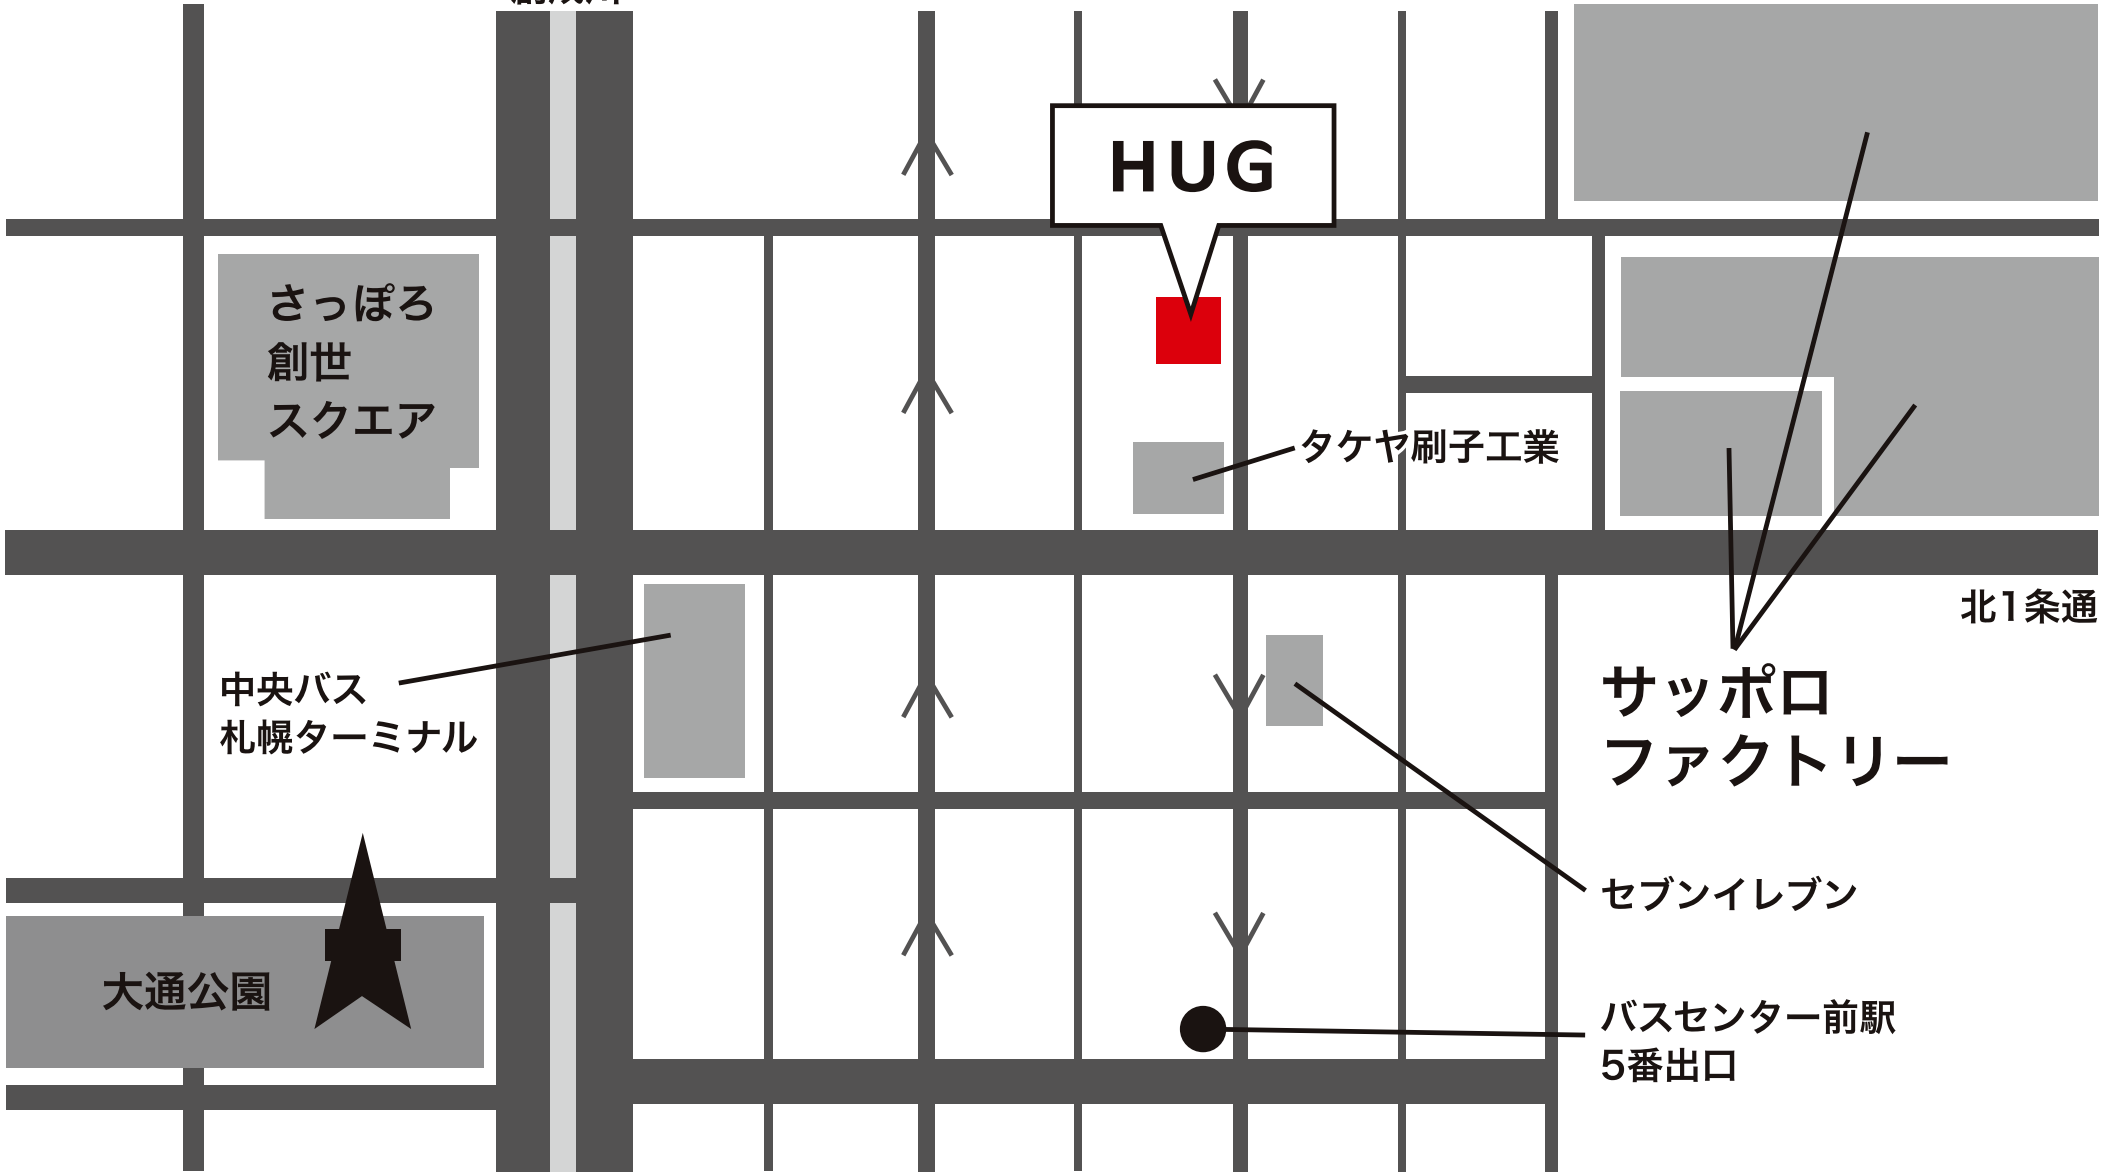

↑ 至 札幌駅

創成川

HUG

さっぽろ  
創世  
スクエア

タケヤ刷子工業

中央バス  
札幌ターミナル

サッポロ  
ファクトリー

北1条通

セブンイレブン

バスセンター前駅  
5番出口

大通公園

↑至 札幌駅