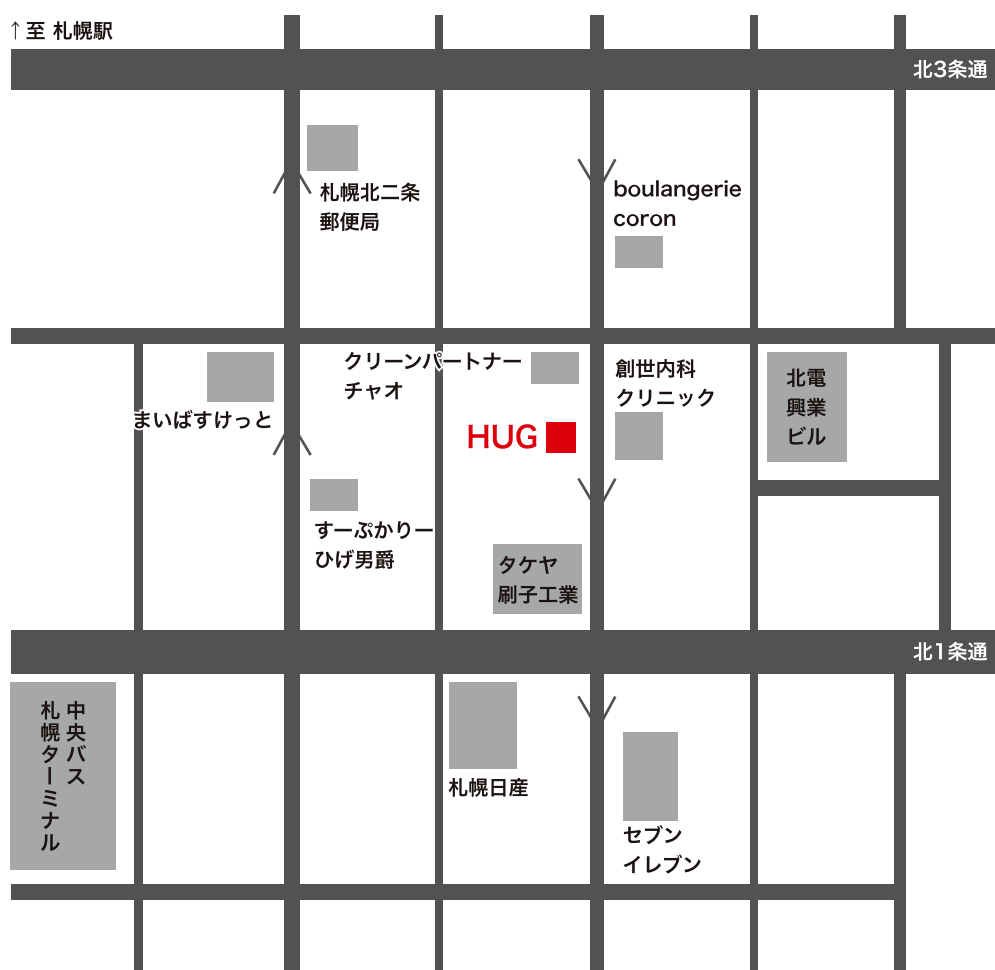

北海道教育大学 アーツ&スポーツ文化複合施設

# Hue Universal Gallery

### ※使用上の注意

- ロゴ、地図の大きさは自由ですが、縦横の比率は変えずに使用してください。
- ロゴ、地図の色は自由に変更していただいて構いません。