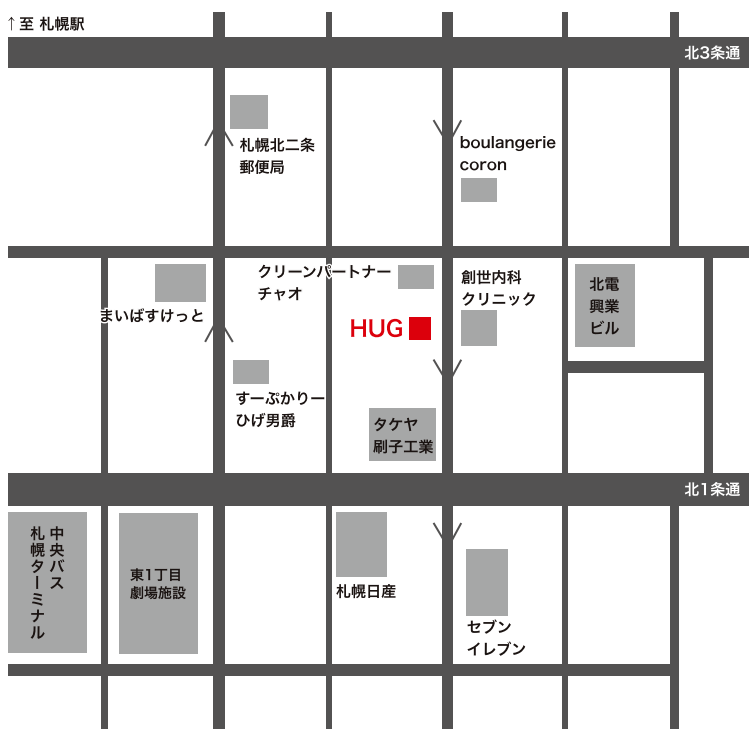

北海道教育大学 アーツ&スポーツ文化複合施設
Hue Universal Gallery

※使用上の注意

- ロゴ、地図の大きさは自由ですが、縦横の比率は変えずに使用してください。
- ロゴ、地図の色は自由に変更していただいて構いません。