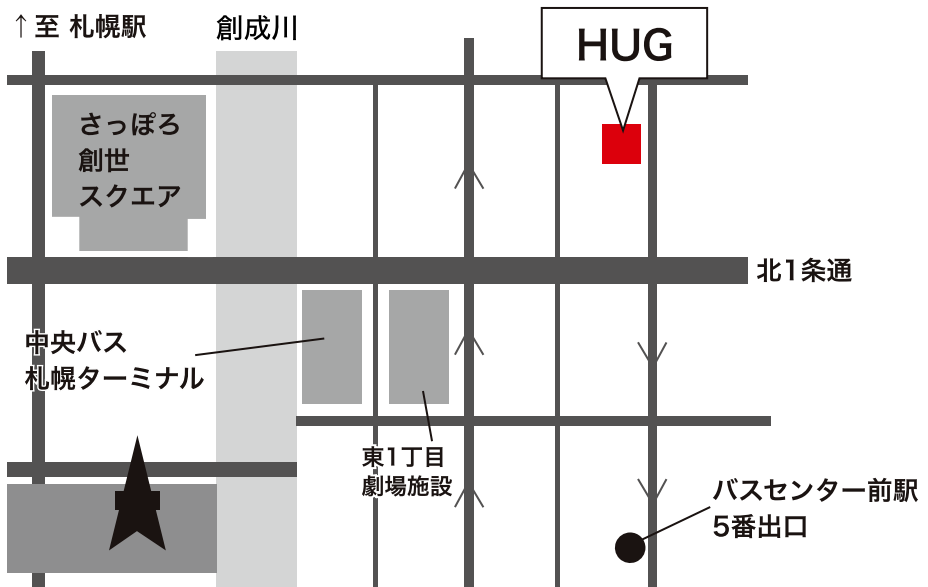

北海道教育大学 アーツ&スポーツ文化複合施設
Hue Universal Gallery

※使用上の注意

- ロゴ、地図の大きさは自由ですが、縦横の比率は変えずに使用してください。
- ロゴ、地図の色は自由に変更していただいて構いません。