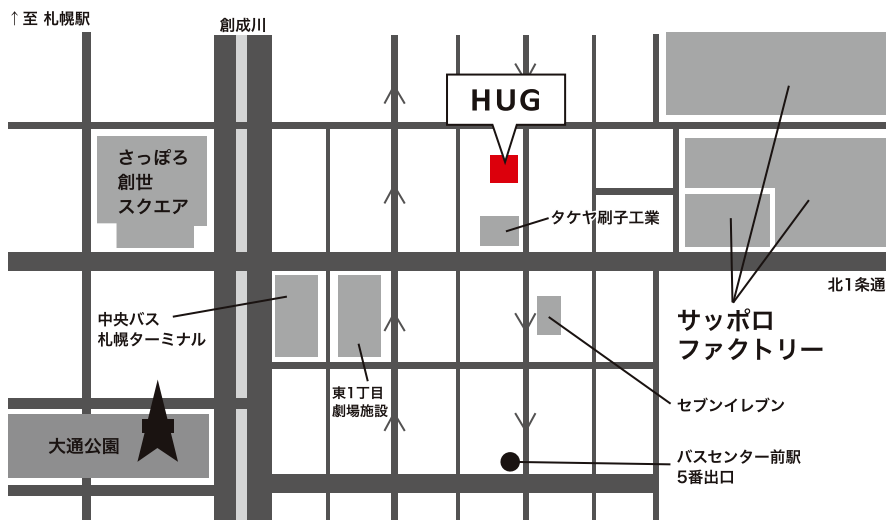

北海道教育大学 アーツ&スポーツ文化複合施設
Hue Universal Gallery

※使用上の注意

- ロゴ、地図の大きさは自由ですが、縦横の比率は変えずに使用してください。
- ロゴ、地図の色は自由に変更していただいて構いません。