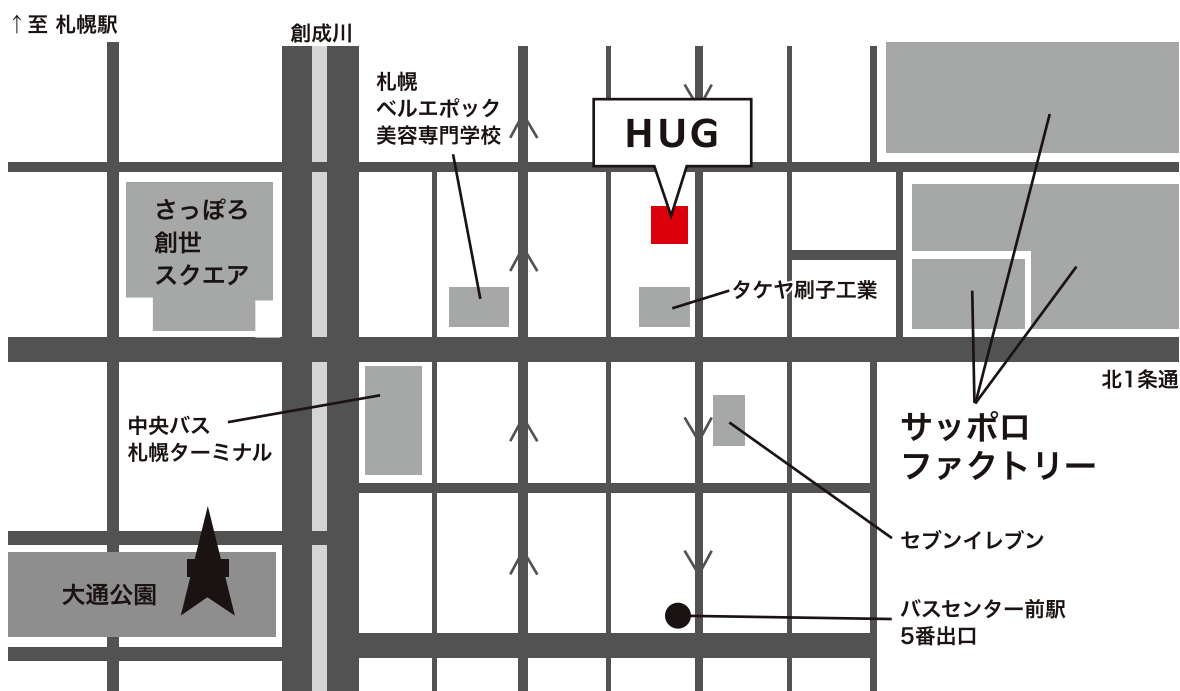

北海道教育大学 アーツ&スポーツ文化複合施設  
**Hue Universal Gallery**

※使用上の注意

- ロゴ、地図の大きさは自由ですが、縦横の比率は変えずに使用してください。
- ロゴ、地図の色は自由に変更していただいて構いません。