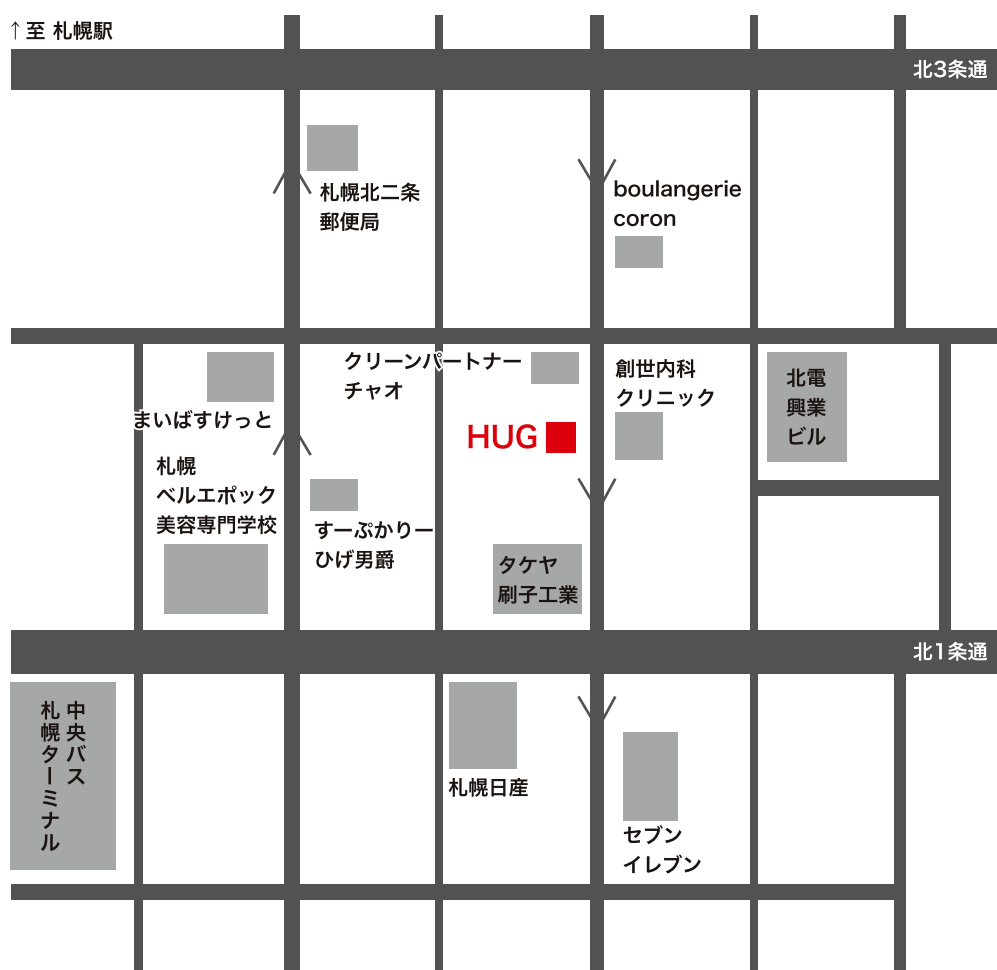

北海道教育大学 アーツ&スポーツ文化複合施設  
**Hue Universal Gallery**

※使用上の注意

- ロゴ、地図の大きさは自由ですが、縦横の比率は変えずに使用してください。
- ロゴ、地図の色は自由に変更していただいて構いません。