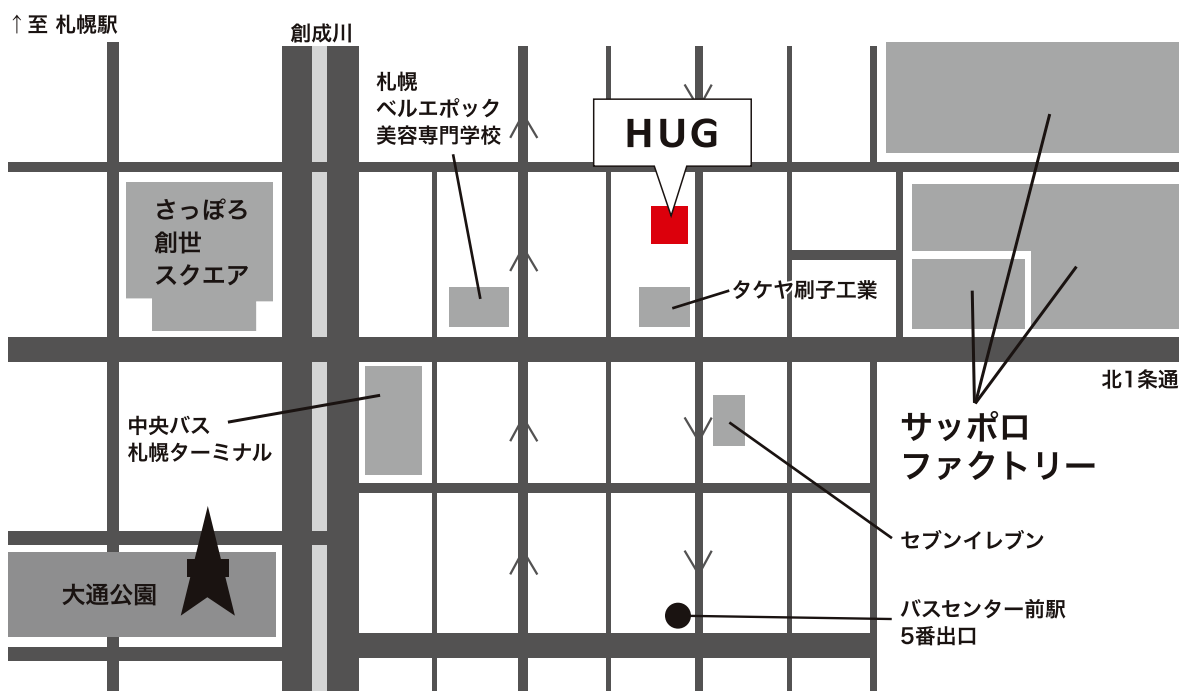

北海道教育大学 アーツ&スポーツ文化複合施設
Hue Universal Gallery

※使用上の注意

- ロゴ、地図の大きさは自由ですが、縦横の比率は変えずに使用してください。
- ロゴ、地図の色は自由に変更していただいて構いません。