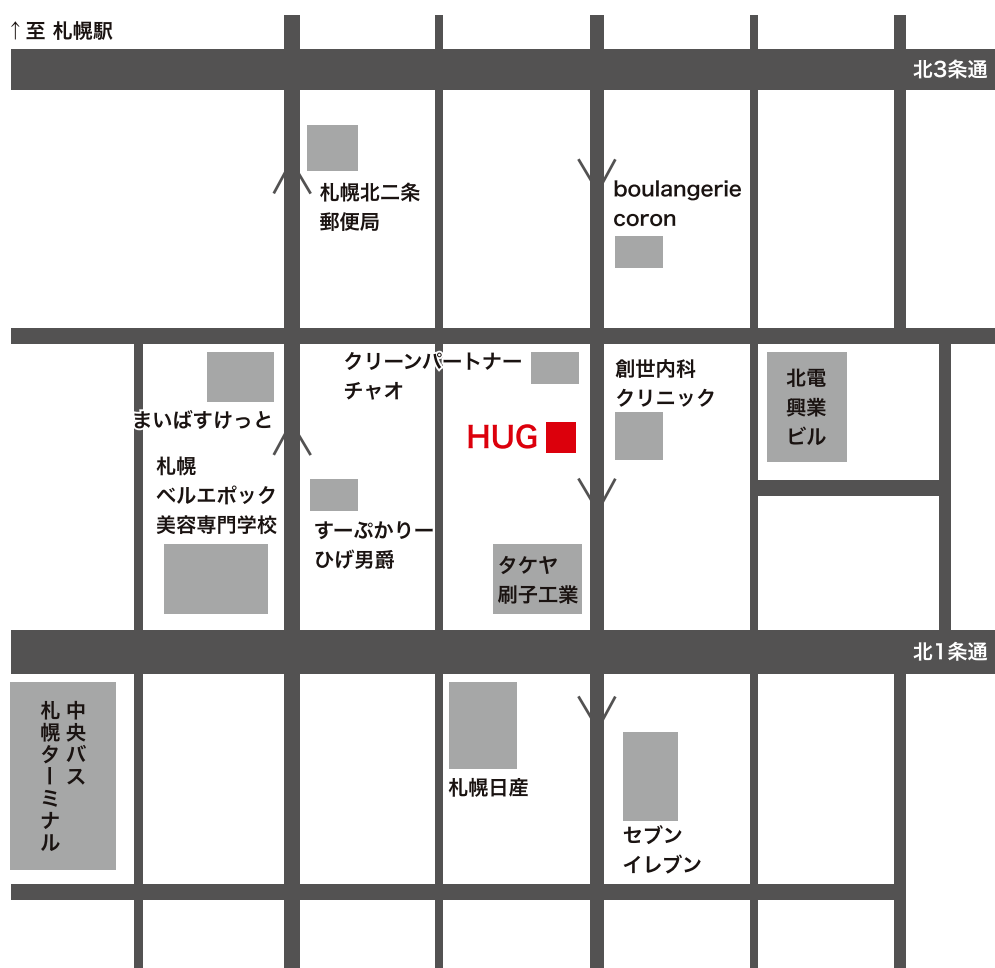

北海道教育大学 アーツ&スポーツ文化複合施設
Hue Universal Gallery

※使用上の注意

- ロゴ、地図の大きさは自由ですが、縦横の比率は変えずに使用してください。
- ロゴ、地図の色は自由に変更していただいて構いません。